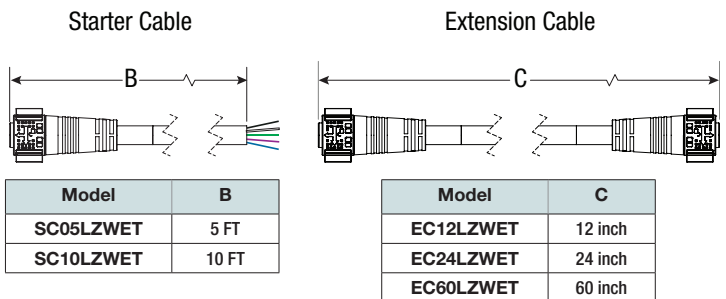

## ACCESSORIES

LOUVER — LLZW-1		
Luminaire	Part Number	Stacked Length
1 FT	1x LLZW-1	11.8 inch
4 FT	4x LLZW-1	47.2 inch

LOUVER HOUSE SHIELD — LLZWS-1		
Luminaire	Part Number	Stacked Length
1 FT	1x LLZWS-1	11.8 inch
4 FT	4x LLZWS-1	47.2 inch

MAXIMUM RUN LENGTHS			
Model	W/FT	Input Voltage	
		120 VAC, 50/60 Hz	277 VAC, 50/60 Hz
LZXWET	12W	52	128
	8W	70	132
	5W	70	132

CONNECTIONS & CABLES	
Model	Description
SC05LZWET	5 FT Starter Connection Cord
SC10LZWET	10 FT Starter Connection Cord
TCAPLZWET	Standard Terminator Cap
EC12LZWET	12 inch Extension Cord
EC24LZWET	24 inch Extension Cord
EC60LZWET	60 inch Extension Cord